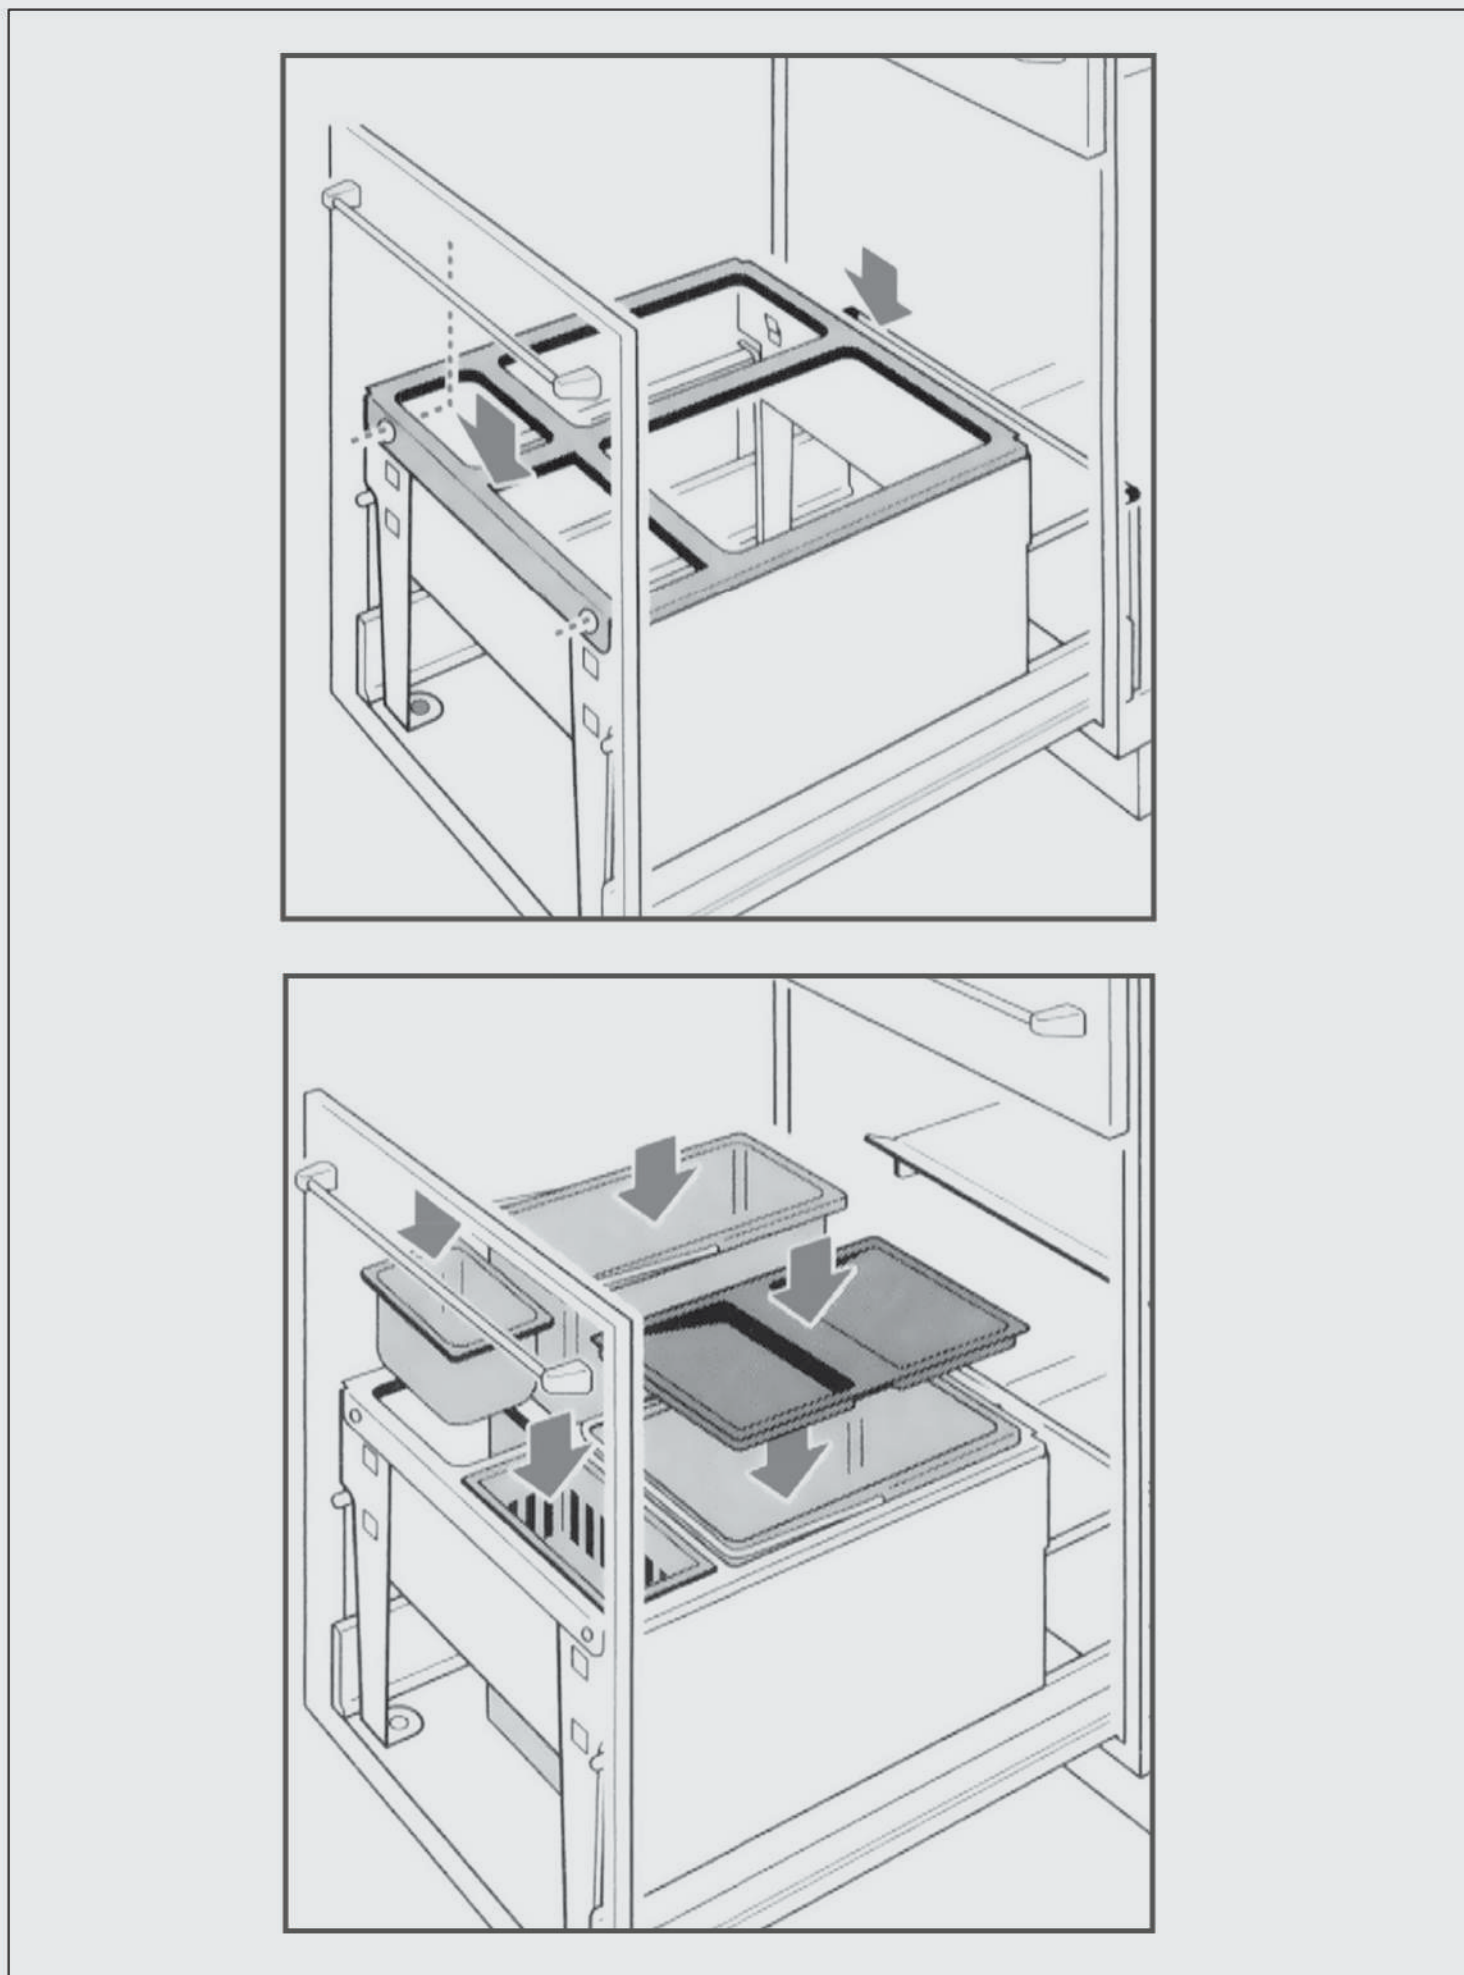

### ویژگی

- ۱. دارای چهار مخزن جمعاً ۶۰ لیتری
- ۲. دارای خاصیت آنتی باکتریال
- ۳. دارای چهار مخزن مواد شوینده جمعاً ۹,۶ لیتری

### ابعاد کیسه

عمق سطل (MM)	عرض سطل (MM)	ارتفاع سطل (MM)
۴۳۳	۹۰۰	۳۰۰

### ابعاد

۳. سپس فریم را مطابق تصویر قرار دهید و مخزن ها را در جای خود قرار دهید

۱. بدنه فلزی را مطابق تصویر مونتاژ کنید

۲. بدنه فلزی را داخل باکس کشو قرار دهید و آن را توسط پیچ محکم کنید