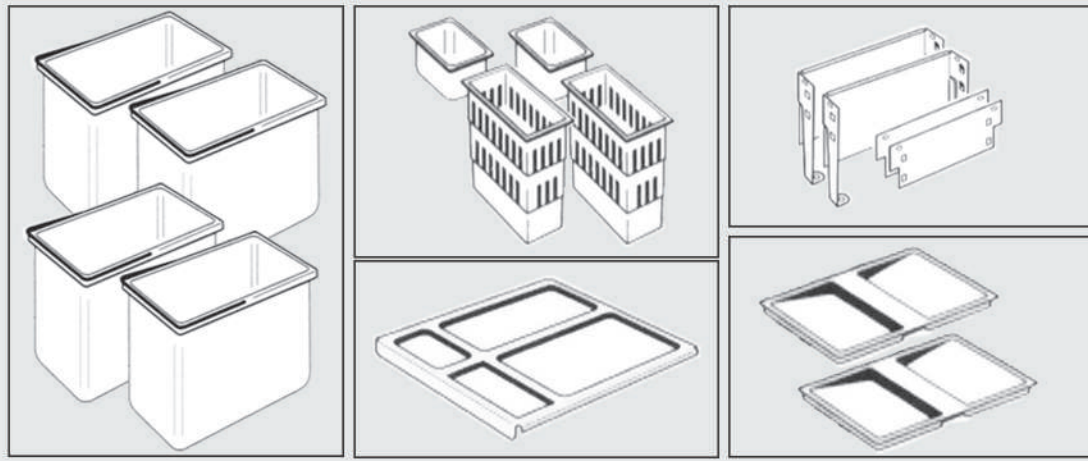

### ویژگی

- ۱. دارای چهار مخزن جمعاً ۶۰ لیتری
- ۲. دارای خاصیت آنتی باکتریال
- ۳. دارای چهار مخزن مواد شوینده جمعاً ۹,۶ لیتری

### ابعاد کیسه

عمق سطل (MM)	عرض سطل (MM)	ارتفاع سطل (MM)
۴۳۳	۹۰۰	۳۰۰

### ابعاد

۳. سپس فریم را مطابق تصویر قرار دهید و مخزن ها را در جای خود قرار دهید

۱. بدنه فلزی را مطابق تصویر مونتاژ کنید

۲. بدنه فلزی را داخل باکس کشو قرار دهید و آن را توسط پیچ محکم کنید