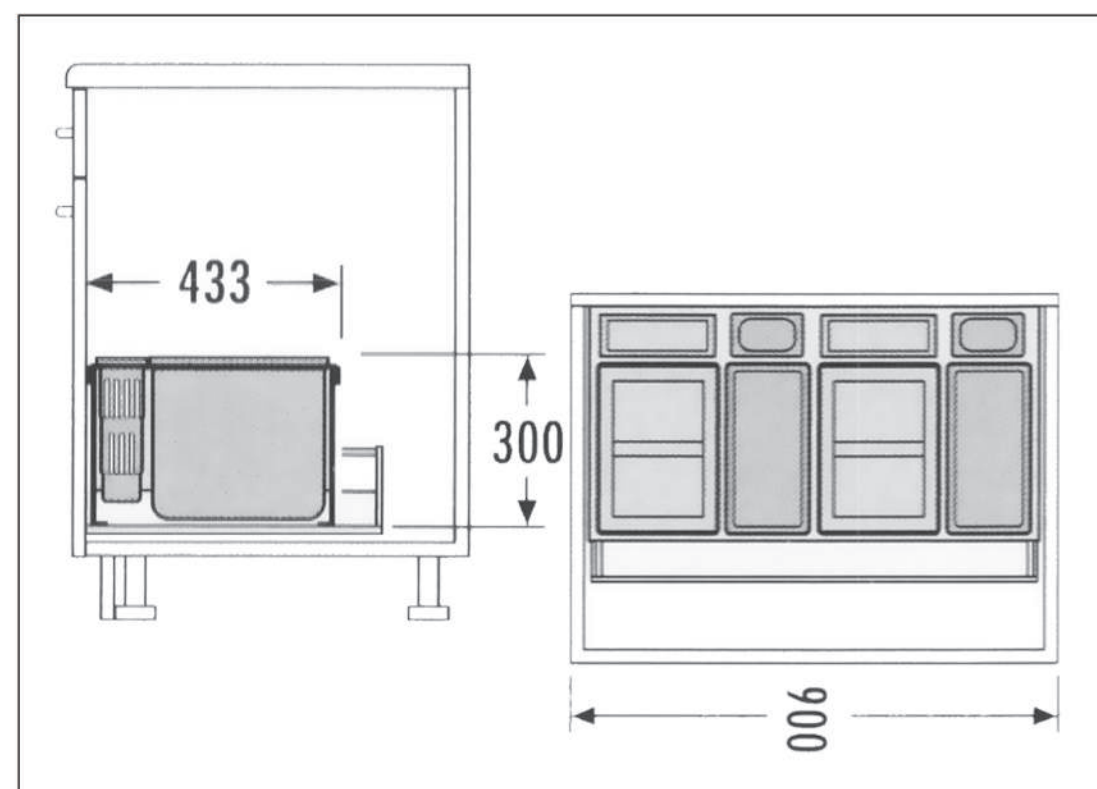

### ویژگی

- ۱. دارای چهار مخزن جمعاً ۶۰ لیتری
- ۲. دارای خاصیت آنتی باکتریال
- ۳. دارای چهار مخزن مواد شوینده جمعاً ۹,۶ لیتری

### ابعاد کیسه

عمق سطل (MM)	عرض سطل (MM)	ارتفاع سطل (MM)
۴۳۳	۹۰۰	۳۰۰

### ابعاد

۳. سپس فریم را مطابق تصویر قرار دهید و مخزن ها را در جای خود قرار دهید

۱. بدنه فلزی را مطابق تصویر مونتاژ کنید

۲. بدنه فلزی را داخل باکس کشو قرار دهید و آن را توسط پیچ محکم کنید