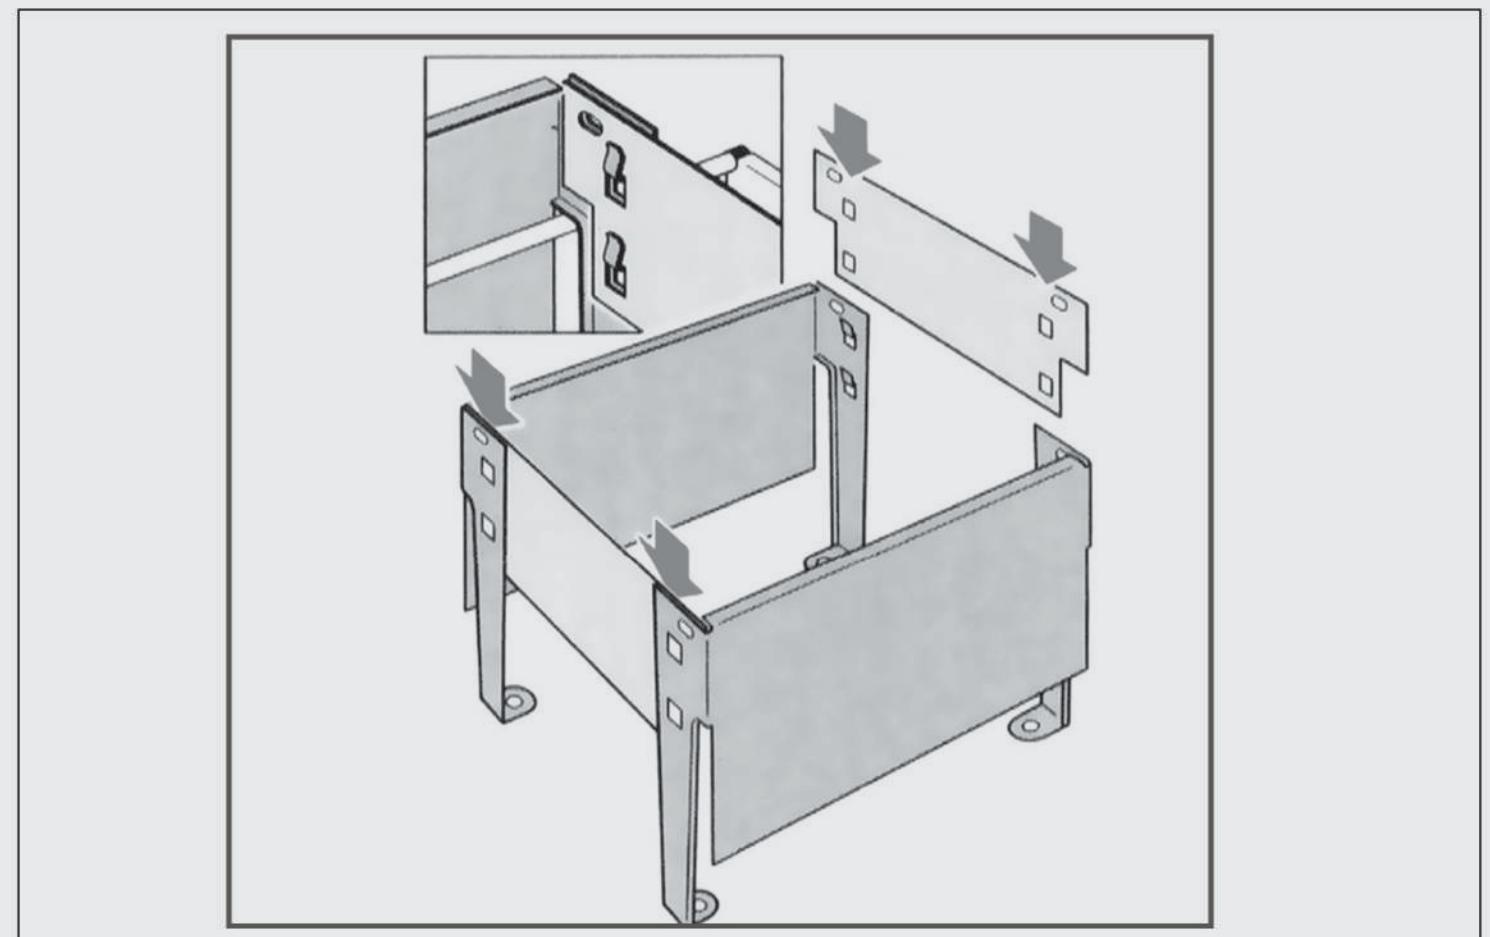

### ابعاد کیسه

عمق سطل (MM)	عرض سطل (MM)	ارتفاع سطل (MM)
۴۳۳	۹۰۰	۳۰۰

### ابعاد

۳. سپس فریم را مطابق تصویر قرار دهید و مخزن ها را در جای خود قرار دهید

۱. بدنه فلزی را مطابق تصویر مونتاژ کنید

۲. بدنه فلزی را داخل باکس کشو قرار دهید و آن را توسط پیچ محکم کنید