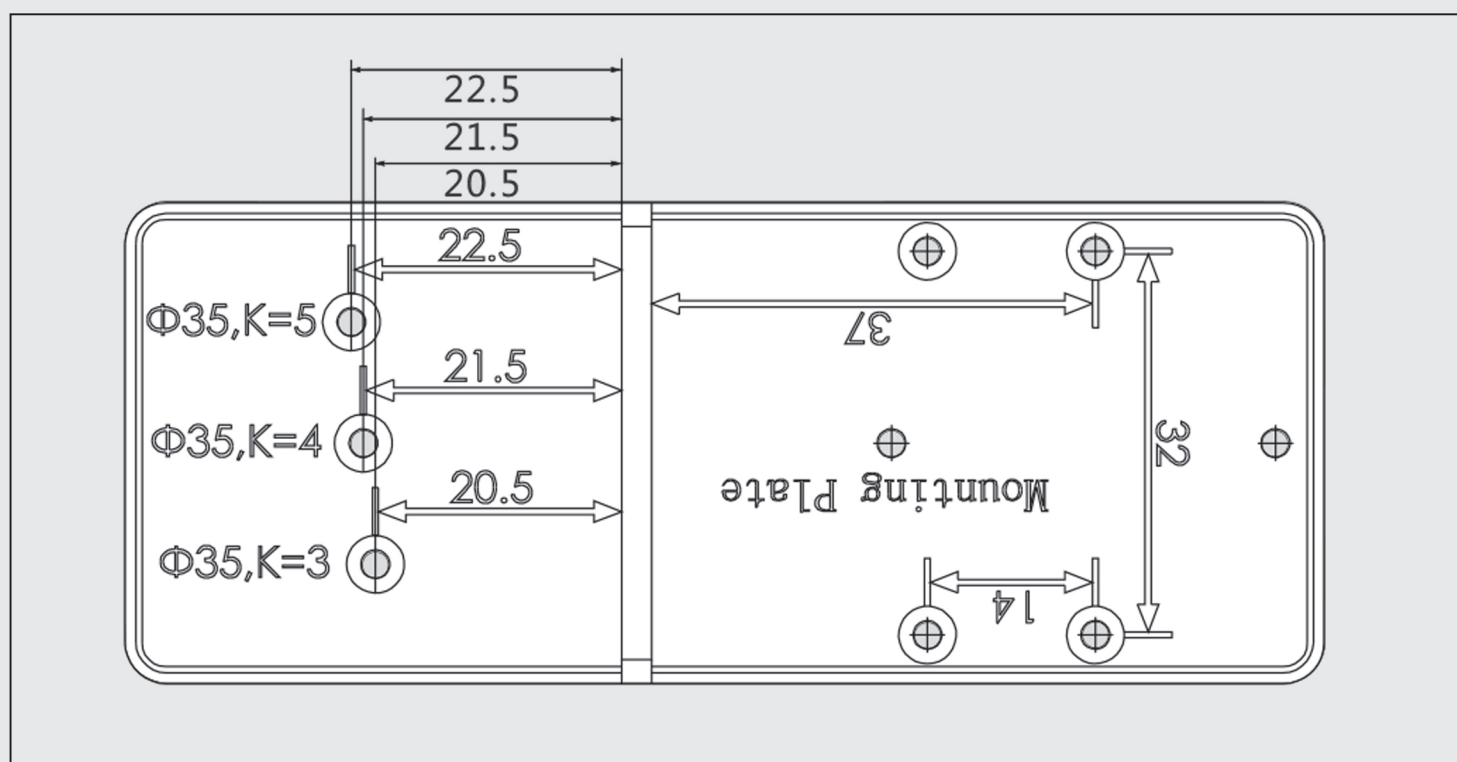

Fantoni

Kitchen, Home & Office
Hardware and accessories

شابلون لولا فانتونی

A301

جهت اتصال کاپ لولا به درب ابعاد مورد نظر را با شابلون علامت بزنید.

جهت اتصال پایه لولا به بدنه یونیت ابعاد مورد نظر را با شابلون علامت بزنید.