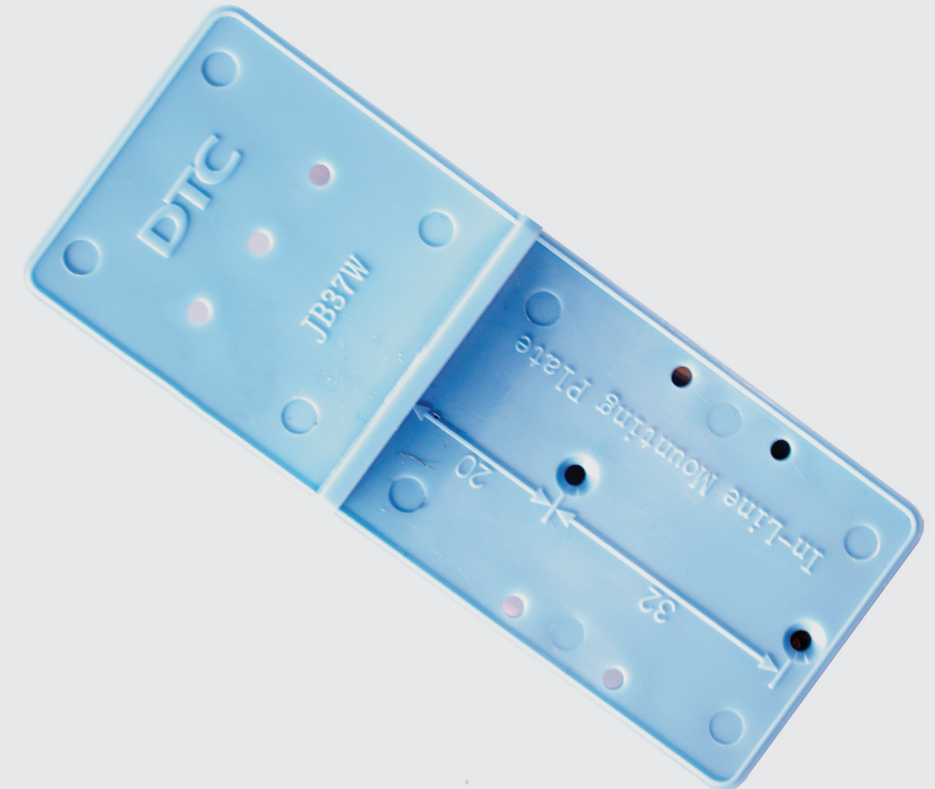

Fantoni

Kitchen, Home & Office
Hardware and accessories

شابلون لولا فانتونی

A301

جهت اتصال کاپ لولا به درب ابعاد مورد نظر را با شابلون علامت بزنید.

جهت اتصال پایه لولا به بدنه یونیت ابعاد مورد نظر را با شابلون علامت بزنید.