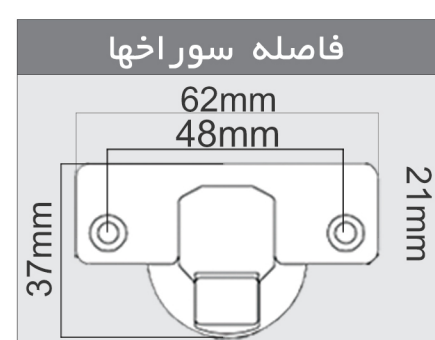

### توضیحات

- ۱. دارای آرامبند
- ۲. قابلیت ریگلاژ دارد
- ۳. کاپ لولا ۳۵ میلی متر

کد کالا	سری	نوع لولا	آرامبند	نوع پمپ	تنظیم سرعت آرامبند	پایه	زاویه بازشو	تست خوردگی	فاصله سوراخ کاپ از لبه درب	ضخامت درب
<b>A033</b>	استار پلاس	-	ندارد	ندارد	ندارد	صلیبی 3D	۱۳۵ °	۴۸ ساعت	۳-۵ میلیمتر	۱۴-۲۵ میلیمتر

۴. مطابق تصاویر زیر لولا را ریگلاژ نمایید.

۲. لولا را به صورت کلیپسی بر روی پایه جا بزئید و پلاک را نصب نمایید.

ابعاد فنی: