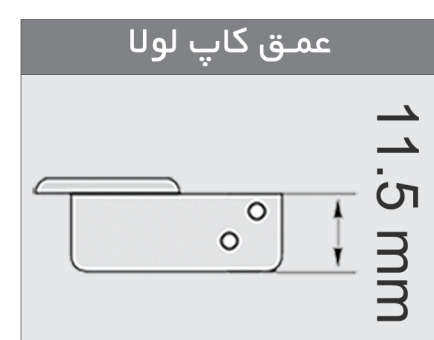

### توضیحات

- ۱. دارای آرامبند
- ۲. قابلیت ریگلاژ دارد
- ۳. کاپ لولا ۳۵ میلی متر

کد کالا	سری	نوع لولا	آرامبند	نوع پمپ	تنظیم سرعت آرامبند	پایه	زاویه بازشو	تست خوردگی	فاصله سوراخ کاپ از لبه درب	ضخامت درب
<b>A033</b>	استار پلاس	-	ندارد	ندارد	ندارد	صلیبی 3D	۱۳۵ °	۴۸ ساعت	۳-۵ میلیمتر	۱۴-۲۵ میلیمتر