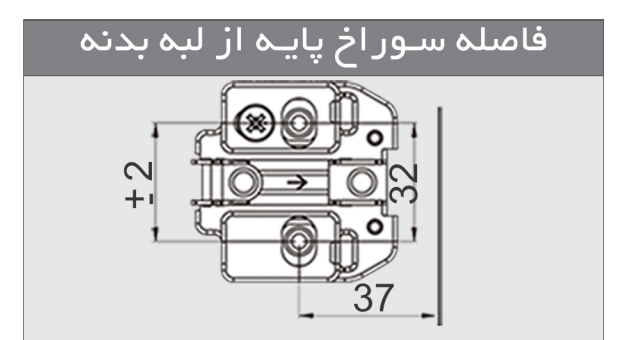

### توضیحات

- ۱. دارای آرامبند
- ۲. قابلیت ریگلاژ دارد
- ۳. کاپ لولا ۳۵ میلی متر

کد کالا	سری	نوع لولا	آرامبند	نوع پمپ	تنظیم سرعت آرامبند	پایه	زاویه بازشو	تست خوردگی	فاصله سوراخ کاپ از لبه درب	ضخامت درب
<b>A033</b>	استار پلاس	-	ندارد	ندارد	ندارد	صلیبی 3D	۱۳۵ °	۴۸ ساعت	۳-۵ میلیمتر	۱۴-۲۵ میلیمتر