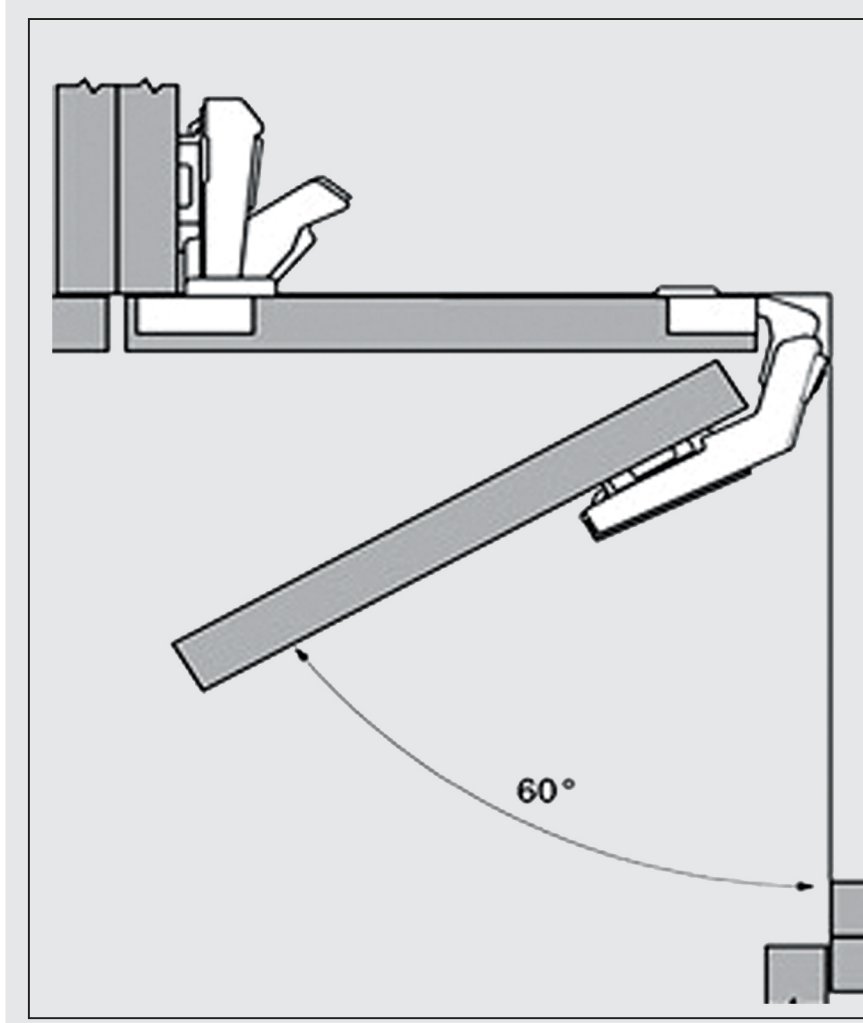

# Fantoni

Kitchen, Home & Office  
Hardware and accessories

لولا آرامبند استارپلاس بای فولد تاشو ۱۳۵ درجه با پایه صلیبی 3D

### توضیحات

- ۱. دارای آرامبند
- ۲. قابلیت ریگلاژ دارد
- ۳. کاپ لولا ۳۵ میلی متر

کد کالا	سری	نوع لولا	آرامبند	نوع پمپ	تنظیم سرعت آرامبند	پایه	زاویه بازشو	تست خوردگی	فاصله سوراخ کاپ از لبه درب	ضخامت درب
<b>A033</b>	استار پلاس	-	ندارد	ندارد	ندارد	صلیبی 3D	۱۳۵ °	۴۸ ساعت	۳-۵ میلیمتر	۱۴-۲۵ میلیمتر

۴. مطابق تصاویر زیر لولا را ریگلاژ نمایید.

۲. لولا را به صورت کلیپسی بر روی پایه جا بزئید و پلاک را نصب نمایید.

ابعاد فنی: