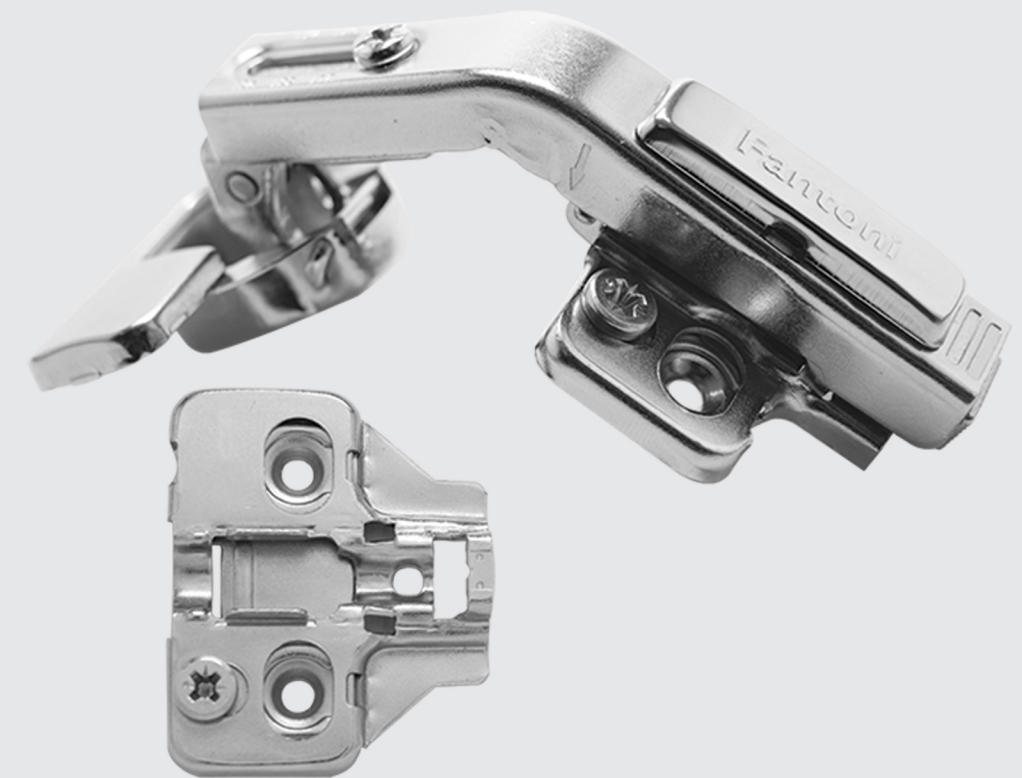

# Fantoni

Kitchen, Home & Office  
Hardware and accessories

لولا آرامبند استارپلاس بای فولد تاشو ۱۳۵ درجه با پایه صلیبی 3D

### توضیحات

- ۱. دارای آرامبند
- ۲. قابلیت ریگلاژ دارد
- ۳. کاپ لولا ۳۵ میلی متر

کد کالا	سری	نوع لولا	آرامبند	نوع پمپ	تنظیم سرعت آرامبند	پایه	زاویه بازشو	تست خوردگی	فاصله سوراخ کاپ از لبه درب	ضخامت درب
<b>A033</b>	استار پلاس	-	ندارد	ندارد	ندارد	صلیبی 3D	۱۳۵ °	۴۸ ساعت	۳-۵ میلیمتر	۱۴-۲۵ میلیمتر

۴. مطابق تصاویر زیر لولا را ریگلاژ نمایید.

۲. لولا را به صورت کلیپسی بر روی پایه جا بزئید و پلاک را نصب نمایید.

ابعاد فنی: