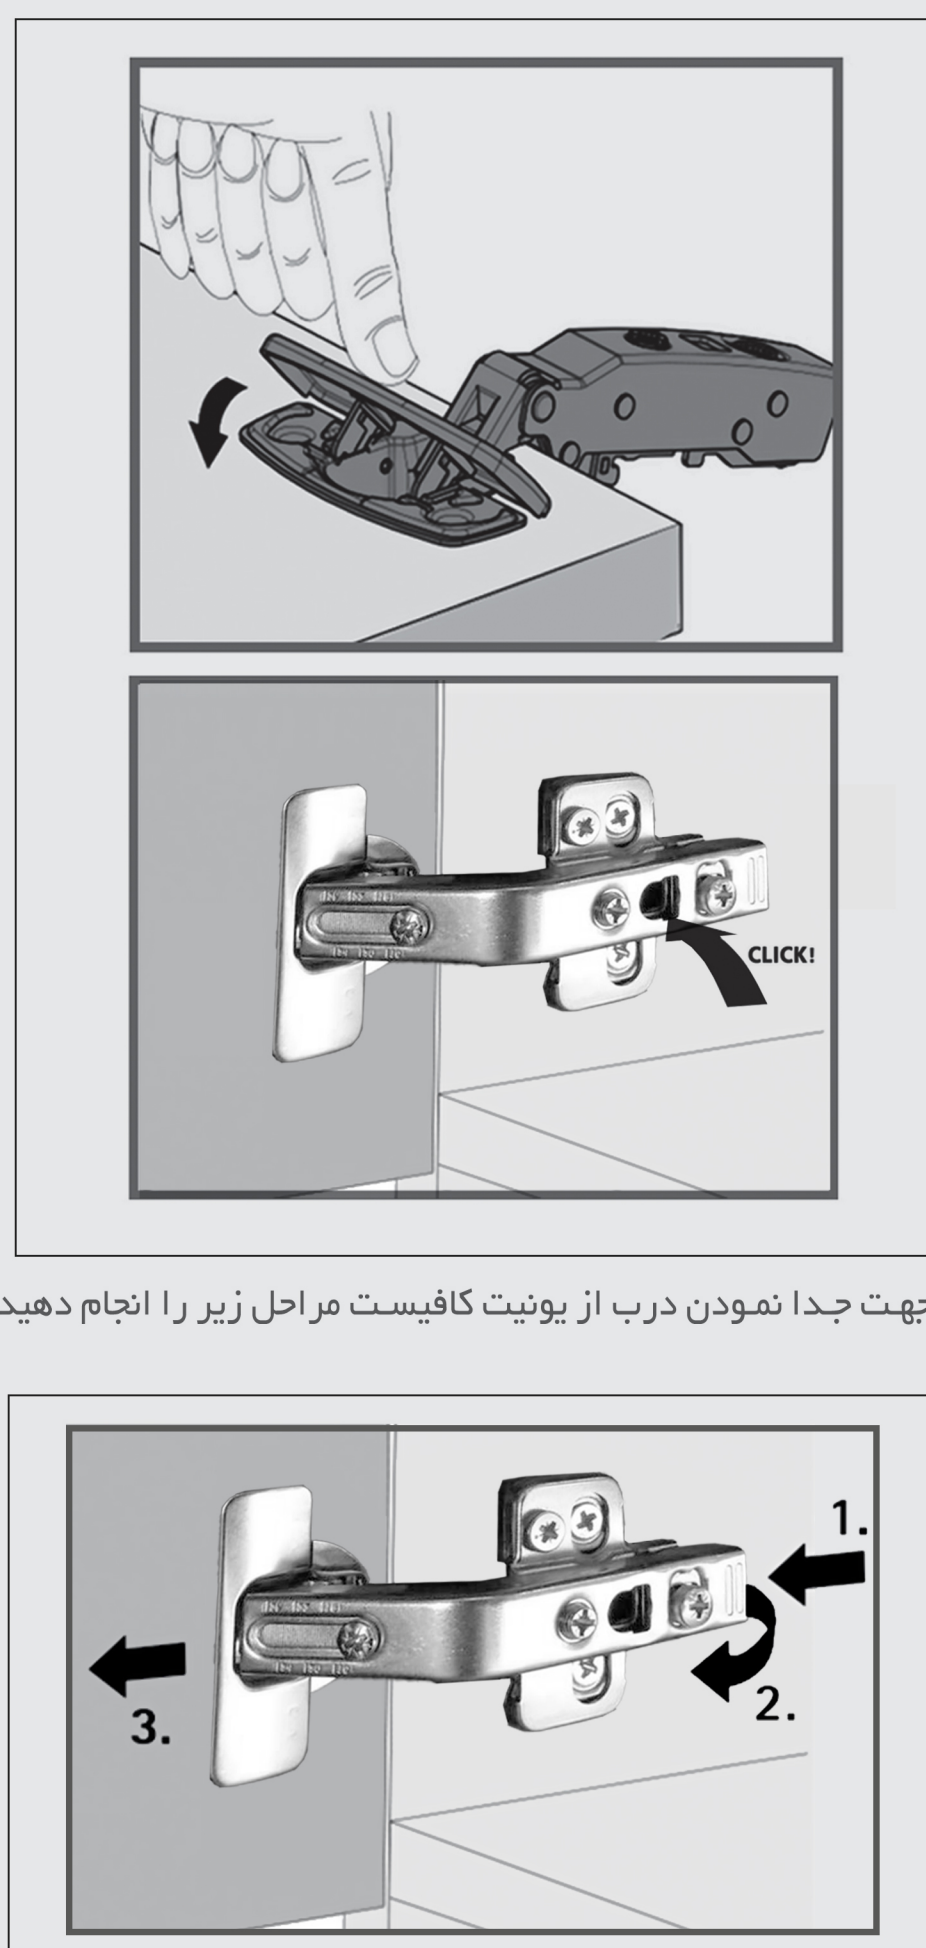

### توضیحات

- ۱. دارای آرامبند
- ۲. قابلیت ریگلاژ دارد
- ۳. کاپ لولا ۳۵ میلی متر

کد کالا	سری	نوع لولا	آرامبند	نوع پمپ	تنظیم سرعت آرامبند	پایه	زاویه بازشو	تست خوردگی	فاصله سوراخ کاپ از لبه درب	ضخامت درب
<b>A033</b>	استار پلاس	-	ندارد	ندارد	ندارد	صلیبی 3D	۱۳۵ °	۴۸ ساعت	۳-۵ میلیمتر	۱۴-۲۵ میلیمتر

۴. مطابق تصاویر زیر لولا را ریگلاژ نمایید.

۲. لولا را به صورت کلیپسی بر روی پایه جا بزئید و پلاک را نصب نمایید.

ابعاد فنی: