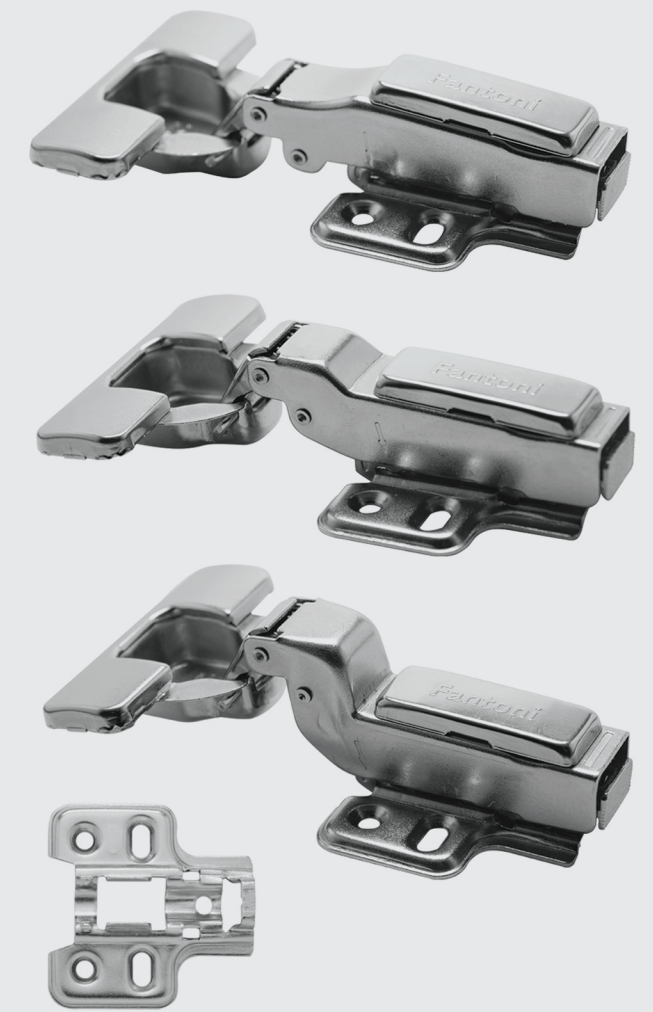

Fantoni

Kitchen, Home & Office
Hardware and accessories

لولا ساده اکو با پایه چهارپیچ

توضیحات

۱. بدون آرامبند
۲. قابلیت ریگلاژ دارد
۳. کاپ لولا ۳۵ میلی متر
۴. پایه چهار پیچ

کد کاب	سری	نوع لولا	آرامبند	نوع پمپ	تنظیم سرعت آرامبند	پایه	زاویه بازشو	تست خوردگی	فاصله سوراخ کاپ از لبه درب	ضخامت درب
A021	اکو	روکار کلیپسی	ندارد	ندارد	ندارد	چهارپیچ صلیبی	۱۱۰°	۴۸ ساعت	۳-۵ میلی متر	۱۶-۲۴ میلی متر
A022	اکو	نیمه روکار کلیپسی	ندارد	ندارد	ندارد	چهارپیچ صلیبی	۱۱۰°	۴۸ ساعت	۳-۵ میلی متر	۱۶-۲۴ میلی متر
A023	اکو	توکار کلیپسی	ندارد	ندارد	ندارد	چهارپیچ صلیبی	۱۱۰°	۴۸ ساعت	۳-۵ میلی متر	۱۶-۲۴ میلی متر