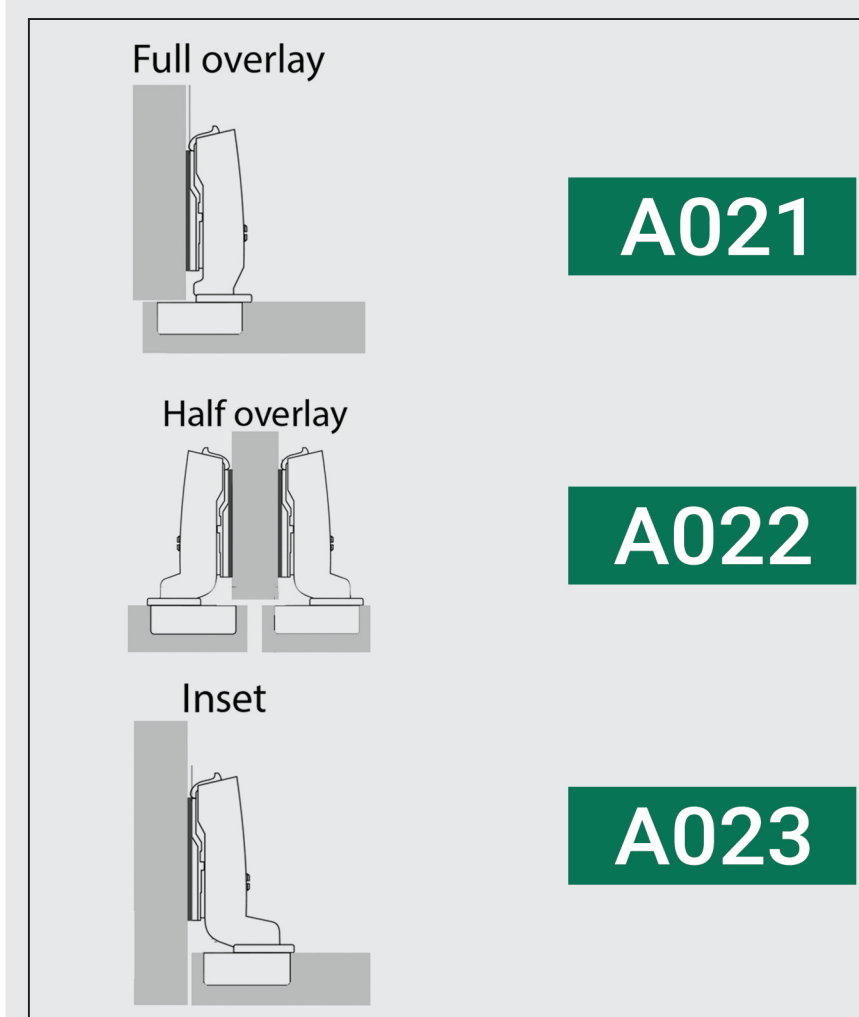

Fantoni

Kitchen, Home & Office
Hardware and accessories

لولا ساده اکو با پایه چهارپیچ

توضیحات

۱. بدون آرامبند
۲. قابلیت ریگلاژ دارد
۳. کاپ لولا ۳۵ میلی متر
۴. پایه چهار پیچ

کد کاب	سری	نوع لولا	آرامبند	نوع پمپ	تنظیم سرعت آرامبند	پایه	زاویه بازشو	تست خوردگی	فاصله سوراخ کاپ از لبه درب	ضخامت درب
A021	اکو	روکار کلیپسی	ندارد	ندارد	ندارد	چهارپیچ صلیبی	۱۱۰°	۴۸ ساعت	۳-۵ میلی متر	۱۶-۲۴ میلی متر
A022	اکو	نیمه روکار کلیپسی	ندارد	ندارد	ندارد	چهارپیچ صلیبی	۱۱۰°	۴۸ ساعت	۳-۵ میلی متر	۱۶-۲۴ میلی متر
A023	اکو	توکار کلیپسی	ندارد	ندارد	ندارد	چهارپیچ صلیبی	۱۱۰°	۴۸ ساعت	۳-۵ میلی متر	۱۶-۲۴ میلی متر