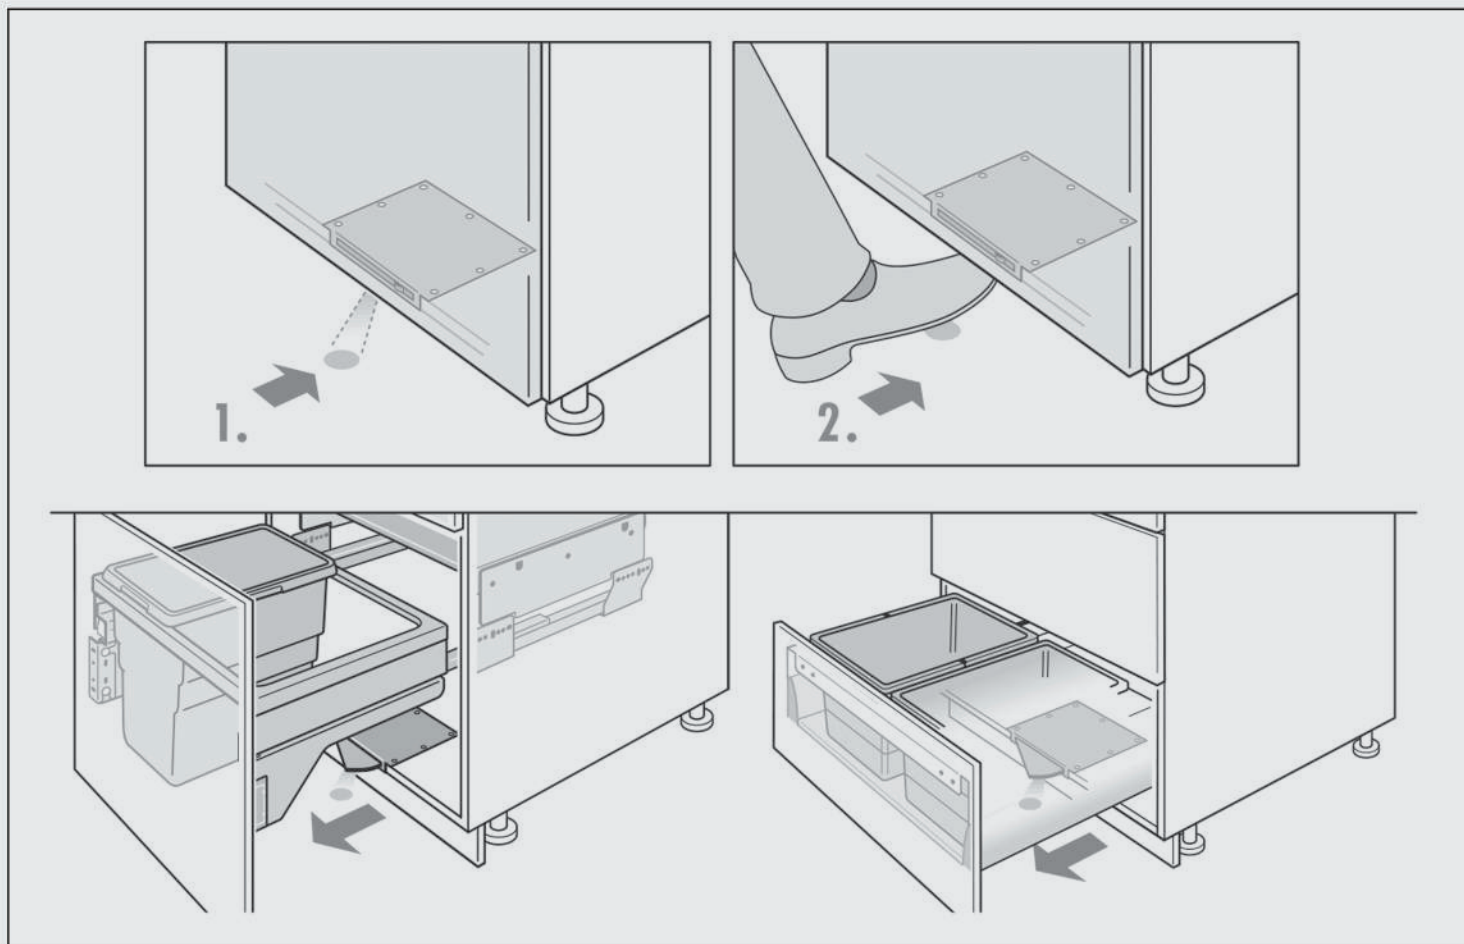

Fantoni

Kitchen, Home & Office
Hardware and accessories

پدال الکترونیکی با سنسور چشمی هایلو

Q090

ویژگی

۱. جهت سطل های ریلی

ابعاد

۱. مطابق ابعاد داده شده در تصویر زیر کحل قرار گیری پدال الکترونیکی را برش زده و سپس آن را نصب کنید و به برق وصل نمایید.

۲. با استفاده از پیچ زیر قدرت آن را تنظیم کنید.