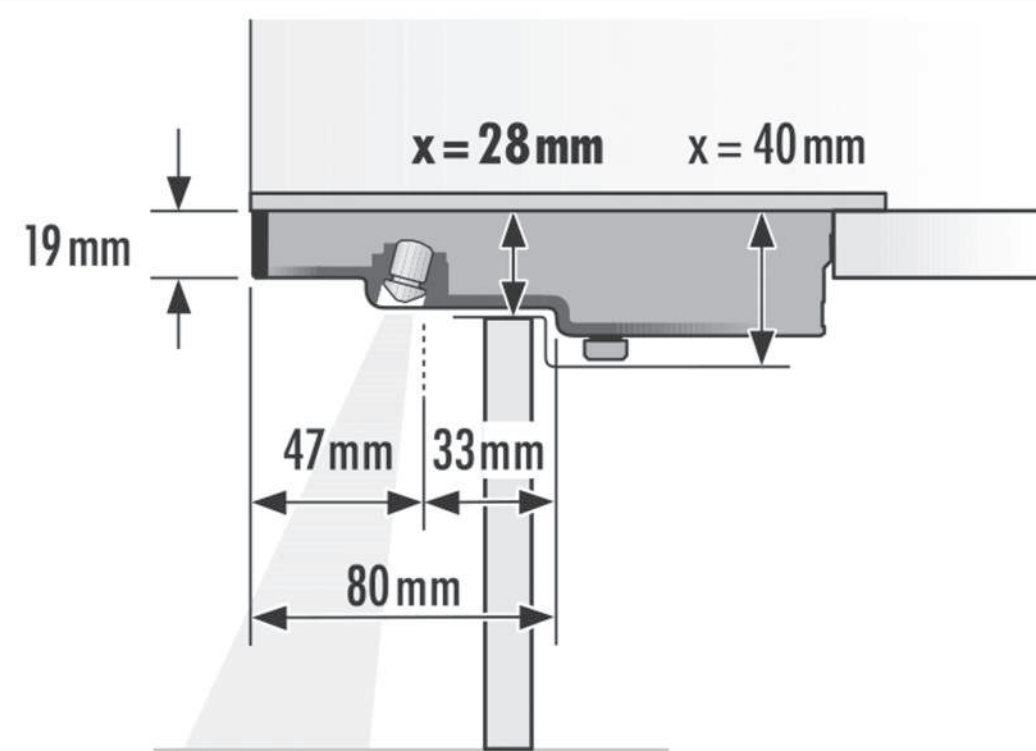

Fantoni

Kitchen, Home & Office
Hardware and accessories

پدال الکترونیکی با سنسور چشمی هایلو

Q090

ویژگی

۱. جهت سطل های ریلی

ابعاد

۱. مطابق ابعاد داده شده در تصویر زیر کحل قرار گیری پدال الکترونیکی را برش زده و سپس آن را نصب کنید و به برق وصل نمایید.

۲. با استفاده از پیچ زیر قدرت آن را تنظیم کنید.