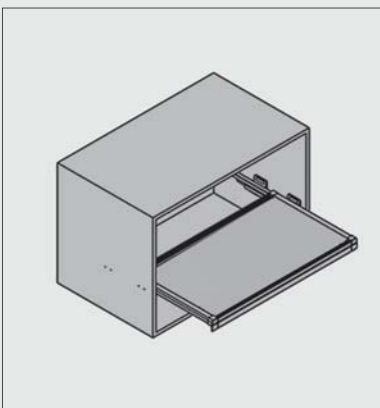

شلف ریلی داخل کمد لباس رنگ مشکی سایز ۶۰

J311

شلف ریلی داخل کمد لباس رنگ مشکی سایز ۹۰

J312

شلف ریلی داخل کمد لباس رنگ مشکی سایز ۱۲۰

J313

توضیحات

۱. مشکی

۲. عرض ۶۰ و ۹۰ و ۱۲۰

۳. طرح مخمل

۴. با آرامبند

توجه داشته باشید حداقل عمق مورد نیاز ۵۰۰ میلی متر

کد	ارتفاع × عمق × عرض (CM)	عرض یونیت (CM)
J311	۵۶/۴ × ۴۸/۵ × ۸/۵	۶۰
J312	۸۶/۴ × ۴۸/۵ × ۸/۵	۹۰
J313	۱۱۶/۴ × ۴۸/۵ × ۸/۵	۱۲۰

۲. فریم را بر روی ریل قرار دهید و جا بزنید.

۳. شیشه را روی فریم قرار دهید.

۱. مطابق با ابعاد داده شده در تصویر زیر ریل ها را به بدنه یونیت متصل نمایید.

ابعاد فنی