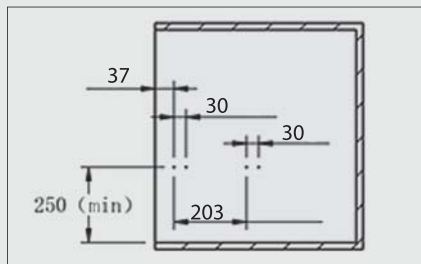

۲. عرض ۶۰ و ۹۰ و ۱۲۰

۳. طرح مخمل

۴. با آرامبند

توجه داشته باشید حداقل عمق مورد نیاز ۵۰۰ میلی متر

کد	ارتفاع × عمق × عرض (CM)	عرض یونیت (CM)
J311	۵۶/۴ × ۴۸/۵ × ۸/۵	۶۰
J312	۸۶/۴ × ۴۸/۵ × ۸/۵	۹۰
J313	۱۱۶/۴ × ۴۸/۵ × ۸/۵	۱۲۰

۲. فریم را بر روی ریل قرار دهید و جا بزنید.

۳. شیشه را روی فریم قرار دهید.

۱. مطابق با ابعاد داده شده در تصویر زیر ریل ها را به بدنه یونیت متصل نمایید.

ابعاد فنی