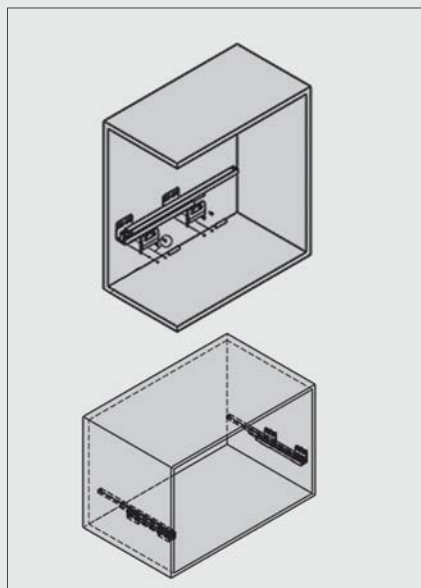

شلف ریلی داخل کمد لباس رنگ مشکی سایز ۶۰

J311

شلف ریلی داخل کمد لباس رنگ مشکی سایز ۹۰

J312

شلف ریلی داخل کمد لباس رنگ مشکی سایز ۱۲۰

J313

توضیحات

۱. مشکی

۲. عرض ۶۰ و ۹۰ و ۱۲۰

۳. طرح مخمل

۴. با آرامبند

توجه داشته باشید حداقل عمق مورد نیاز ۵۰۰ میلی متر

کد	ارتفاع × عمق × عرض (CM)	عرض یونیت (CM)
J311	۵۶/۴ × ۴۸/۵ × ۸/۵	۶۰
J312	۸۶/۴ × ۴۸/۵ × ۸/۵	۹۰
J313	۱۱۶/۴ × ۴۸/۵ × ۸/۵	۱۲۰

۲. فریم را بر روی ریل قرار دهید و جا بزنید.

۳. شیشه را روی فریم قرار دهید.

۱. مطابق با ابعاد داده شده در تصویر زیر ریل ها را به بدنه یونیت متصل نمایید.

ابعاد فنی