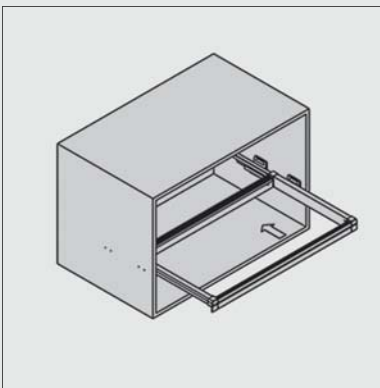

شلف ریلی داخل کمد لباس رنگ مشکی سایز ۶۰

J311

شلف ریلی داخل کمد لباس رنگ مشکی سایز ۹۰

J312

شلف ریلی داخل کمد لباس رنگ مشکی سایز ۱۲۰

J313

توضیحات

۱. مشکی

۲. عرض ۶۰ و ۹۰ و ۱۲۰

۳. طرح مخمل

۴. با آرامبند

توجه داشته باشید حداقل عمق مورد نیاز ۵۰۰ میلی متر

کد	ارتفاع × عمق × عرض (CM)	عرض یونیت (CM)
J311	۵۶/۴ × ۴۸/۵ × ۸/۵	۶۰
J312	۸۶/۴ × ۴۸/۵ × ۸/۵	۹۰
J313	۱۱۶/۴ × ۴۸/۵ × ۸/۵	۱۲۰

۲. فریم را بر روی ریل قرار دهید و جا بزنید.

۳. شیشه را روی فریم قرار دهید.

۱. مطابق با ابعاد داده شده در تصویر زیر ریل ها را به بدنه یونیت متصل نمایید.

ابعاد فنی