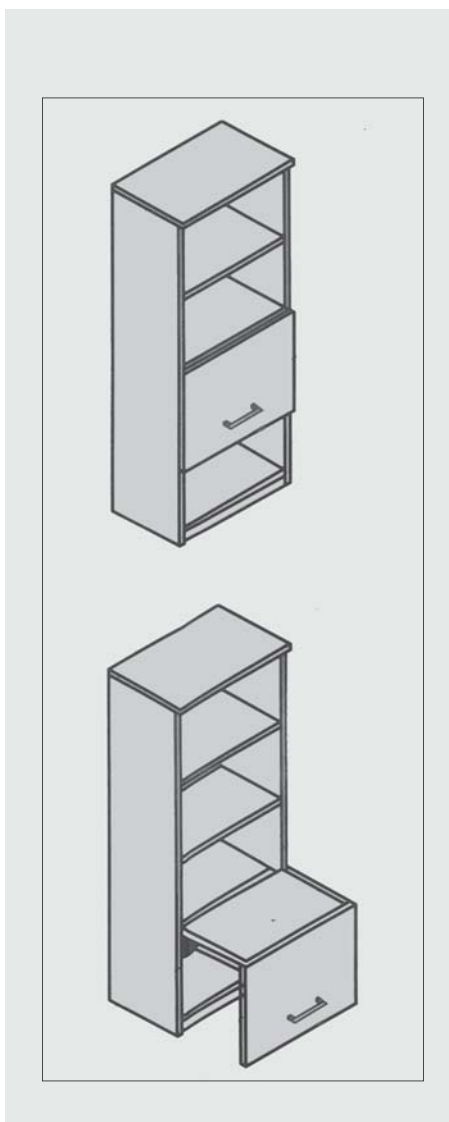

صندلی تاشو مدل اکو عرض ۳۰-۵۰

J480

توضیحات

۱. حداقل فضای داخل یونیت ۱۸۵ سانتی متر
۲. حداقل فضای بیرونی جهت چرخش ۳۵ سانتی متر
۳. پایه میز اطو قابل ریگلاژ
۴. اتصال به بدنه

کد	ارتفاع × عمق × عرض (CM)
J406	min 30 × min 15 × min 38

۱. مطابق با ابعاد داده شده در تصویر زیر محل نصب ریل ها را زیر قسمت نشیمن علامت بزنید.

ابعاد فنی