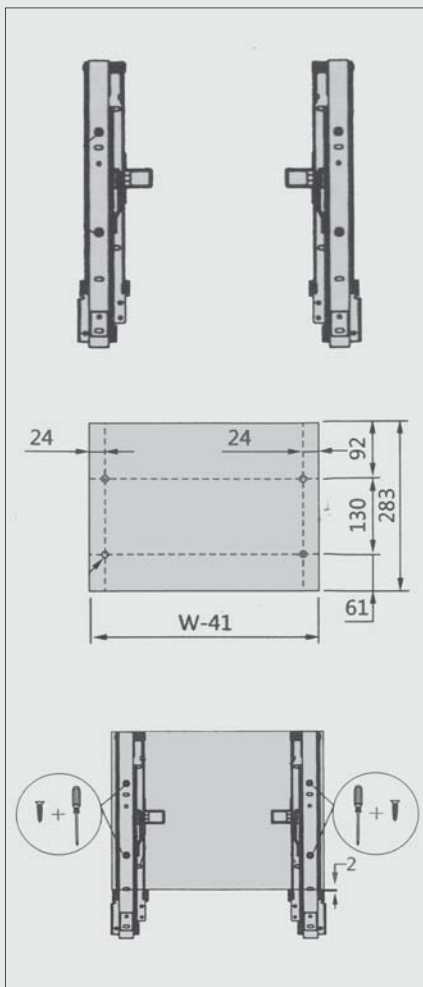

صندلی تاشو مدل اکو عرض ۳۰-۵۰

J480

توضیحات

۱. حداقل فضای داخل یونیت ۱۸۵ سانتی متر
۲. حداقل فضای بیرونی جهت چرخش ۳۵ سانتی متر
۳. پایه میز اطو قابل ریگلاژ
۴. اتصال به بدنه

کد	ارتفاع × عمق × عرض (CM)
J406	min 30 × min 15 × min 38

۱. مطابق با ابعاد داده شده در تصویر زیر محل نصب ریل ها را زیر قسمت نشیمن علامت بزنید.

ابعاد فنی