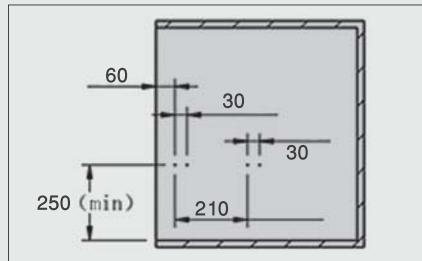

باکس ریلی داخل کمد لباس با فریم چرم رنگ شتری سایز ۶۰

J608

باکس ریلی داخل کمد لباس با فریم چرم رنگ شتری سایز ۹۰

J609

توضیحات

۱. رنگ شتری
۲. عرض ۶۰ و ۹۰
۳. تحمل وزن ۱۵ کیلوگرم
۴. با آرامبند
۵. فریم چرم

توجه داشته باشید حداقل عمق مورد نیاز ۵۰ میلی متر

کد	ارتفاع × عمق × عرض (CM)	عرض یونیت (CM)
J608	۵۶/۴ × ۴۷ × ۱۶/۸	۶۰
J609	۸۶/۴ × ۴۷ × ۱۶/۸	۹۰

۲. اکسسوری را روی ریل نصب نمایید.

۱. مطابق با ابعاد داده شده در تصویر زیر ریل ها را به بدنه یونیت متصل نمایید.

ابعاد فنی