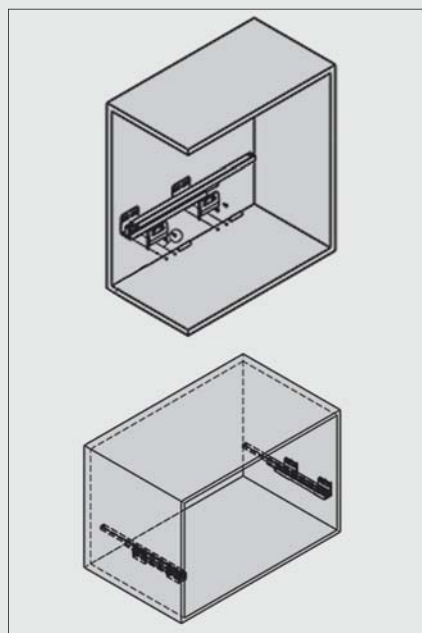

باکس ریلی داخل کمد لباس با فریم چرم رنگ شتری سایز ۶۰

J608

باکس ریلی داخل کمد لباس با فریم چرم رنگ شتری سایز ۹۰

J609

توضیحات

۱. رنگ شتری
۲. عرض ۶۰ و ۹۰
۳. تحمل وزن ۱۵ کیلوگرم
۴. با آرامبند
۵. فریم چرم

توجه داشته باشید حداقل عمق مورد نیاز ۵۰ میلی متر

کد	ارتفاع × عمق × عرض (CM)	عرض یونیت (CM)
J608	۵۶/۴ × ۴۷ × ۱۶/۸	۶۰
J609	۸۶/۴ × ۴۷ × ۱۶/۸	۹۰

۲. اکسسوری را روی ریل نصب نمایید.

۱. مطابق با ابعاد داده شده در تصویر زیر ریل ها را به بدنه یونیت متصل نمایید.

ابعاد فنی