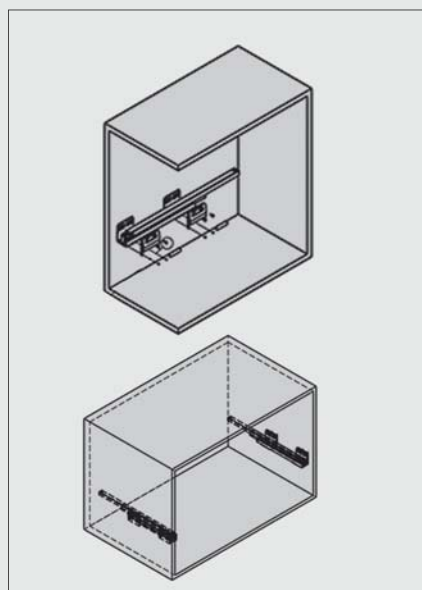

۲. عرض ۶۰ و ۹۰ و ۱۲۰

۳. طرح مخمل

۴. با آرامبند

توجه داشته باشید حداقل عمق مورد نیاز ۵۰۰ میلی متر

کد	ارتفاع × عمق × عرض (CM)	عرض یونیت (CM)
J314	۵۶/۴ × ۴۸/۵ × ۸/۵	۶۰
J315	۸۶/۴ × ۴۸/۵ × ۸/۵	۹۰
J316	۱۱۶/۴ × ۴۸/۵ × ۸/۵	۱۲۰

۲. فریم را بر روی ریل قرار دهید و جا بزنید.

۱. مطابق با ابعاد داده شده در تصویر زیر ریل ها را به بدنه یونیت متصل نمایید.

ابعاد فنی