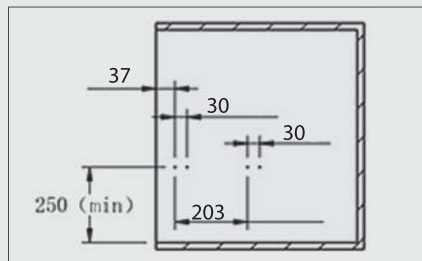

۲. عرض ۶۰ و ۹۰ و ۱۲۰

۳. طرح مخمل

۴. با آرامبند

توجه داشته باشید حداقل عمق مورد نیاز ۵۰۰ میلی متر

کد	ارتفاع × عمق × عرض (CM)	عرض یونیت (CM)
J314	۵۶/۴ × ۴۸/۵ × ۸/۵	۶۰
J315	۸۶/۴ × ۴۸/۵ × ۸/۵	۹۰
J316	۱۱۶/۴ × ۴۸/۵ × ۸/۵	۱۲۰

۲. فریم را بر روی ریل قرار دهید و جا بزنید.

۱. مطابق با ابعاد داده شده در تصویر زیر ریل ها را به بدنه یونیت متصل نمایید.

ابعاد فنی