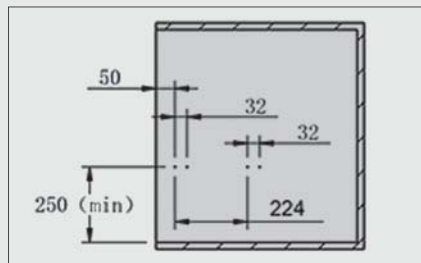

سینی مشبک ریلی جای زیورآلات رنگ موکا طرح ایتالین سایز ۶۰

J511

سینی مشبک ریلی جای زیورآلات رنگ موکا طرح ایتالین سایز ۹۰

J512

توضیحات

۱. موکا
۲. عرض ۶۰ و ۹۰
۳. تحمل وزن ۱۵ کیلوگرم
۴. با آرامبند

توجه داشته باشید حداقل عمق مورد نیاز ۵۰۰ میلی متر

کد	ارتفاع × عمق × عرض (CM)	عرض یونیت (CM)
J511	۵۶/۴ × ۴۷/۸ × ۷/۸	۶۰
J512	۸۶/۴ × ۴۷/۸ × ۷/۸	۹۰

۲. فریم را بر روی ریل قرار دهید و جا بزنید.

۳. اکسسوری را روی فریم قرار دهید.

۱. مطابق با ابعاد داده شده در تصویر زیر ریل ها را به بدنه یونیت متصل نمایید.

ابعاد فنی