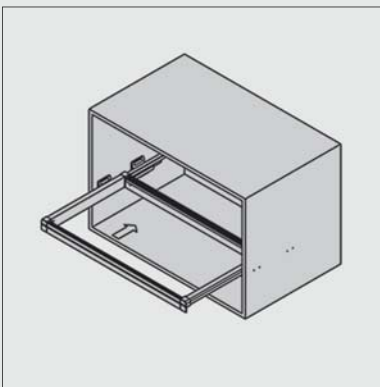

سینی مشبک ریلی جای زیورآلات رنگ موکا طرح ایتالین سایز ۶۰

J511

سینی مشبک ریلی جای زیورآلات رنگ موکا طرح ایتالین سایز ۹۰

J512

توضیحات

۱. موکا
۲. عرض ۶۰ و ۹۰
۳. تحمل وزن ۱۵ کیلوگرم
۴. با آرامبند

توجه داشته باشید حداقل عمق مورد نیاز ۵۰۰ میلی متر

کد	ارتفاع × عمق × عرض (CM)	عرض یونیت (CM)
J511	۵۶/۴ × ۴۷/۸ × ۷/۸	۶۰
J512	۸۶/۴ × ۴۷/۸ × ۷/۸	۹۰

۲. فریم را بر روی ریل قرار دهید و جا بزنید.

۳. اکسسوری را روی فریم قرار دهید.

۱. مطابق با ابعاد داده شده در تصویر زیر ریل ها را به بدنه یونیت متصل نمایید.

ابعاد فنی