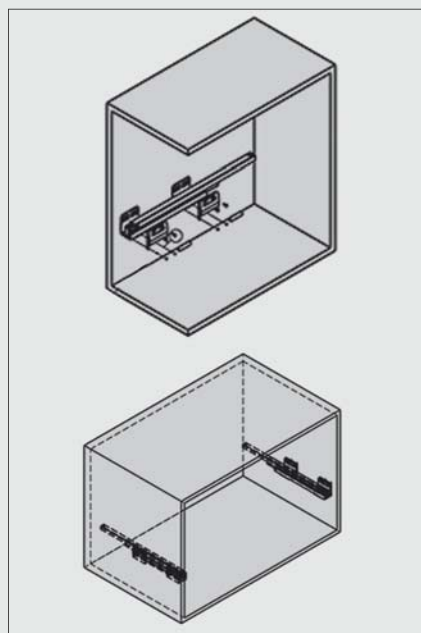

سینی مشبک ریلی جای زیورآلات رنگ موکا طرح ایتالین سایز ۶۰

J511

سینی مشبک ریلی جای زیورآلات رنگ موکا طرح ایتالین سایز ۹۰

J512

توضیحات

۱. موکا
۲. عرض ۶۰ و ۹۰
۳. تحمل وزن ۱۵ کیلوگرم
۴. با آرامبند

توجه داشته باشید حداقل عمق مورد نیاز ۵۰۰ میلی متر

کد	ارتفاع × عمق × عرض (CM)	عرض یونیت (CM)
J511	۵۶/۴ × ۴۷/۸ × ۷/۸	۶۰
J512	۸۶/۴ × ۴۷/۸ × ۷/۸	۹۰

۲. فریم را بر روی ریل قرار دهید و جا بزنید.

۳. اکسسوری را روی فریم قرار دهید.

۱. مطابق با ابعاد داده شده در تصویر زیر ریل ها را به بدنه یونیت متصل نمایید.

ابعاد فنی