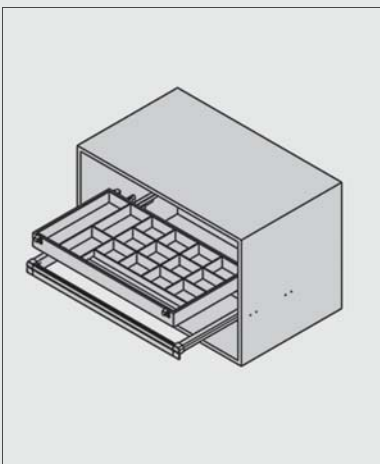

سینی مشبک ریلی جای زیورآلات رنگ موکا طرح ایتالین سایز ۶۰

J511

سینی مشبک ریلی جای زیورآلات رنگ موکا طرح ایتالین سایز ۹۰

J512

توضیحات

۱. موکا
۲. عرض ۶۰ و ۹۰
۳. تحمل وزن ۱۵ کیلوگرم
۴. با آرامبند

توجه داشته باشید حداقل عمق مورد نیاز ۵۰۰ میلی متر

کد	ارتفاع × عمق × عرض (CM)	عرض یونیت (CM)
J511	۵۶/۴ × ۴۷/۸ × ۷/۸	۶۰
J512	۸۶/۴ × ۴۷/۸ × ۷/۸	۹۰

۲. فریم را بر روی ریل قرار دهید و جا بزنید.

۳. اکسسوری را روی فریم قرار دهید.

۱. مطابق با ابعاد داده شده در تصویر زیر ریل ها را به بدنه یونیت متصل نمایید.

ابعاد فنی