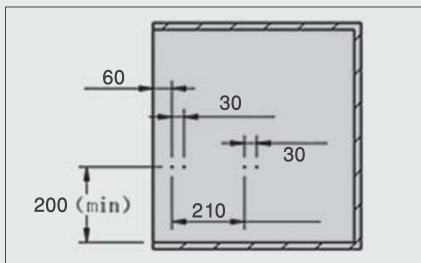

رک ریلی جای شلوار داخل کمد لباس با فریم چرم رنگ شتری سایز ۶۰

**J606**

رک ریلی جای شلوار داخل کمد لباس با فریم چرم رنگ شتری سایز ۹۰

**J607**

**توضیحات**

۱. رنگ شتری
۲. عرض ۶۰ و ۹۰
۳. تحمل وزن ۱۵ کیلوگرم
۴. با آرامبند
۵. فریم چرم

توجه داشته باشید حداقل عمق مورد نیاز ۵۰ میلی متر

کد	ارتفاع × عمق × عرض (CM)	عرض یونیت (CM)
J606	۵۶/۴ × ۴۷ × ۵/۵	۶۰
J607	۸۶/۴ × ۴۷ × ۵/۵	۹۰

۲. اکسسوری را روی ریل نصب نمایید.

۱. مطابق با ابعاد داده شده در تصویر زیر ریل ها را به بدنه یونیت متصل نمایید.

ابعاد فنی