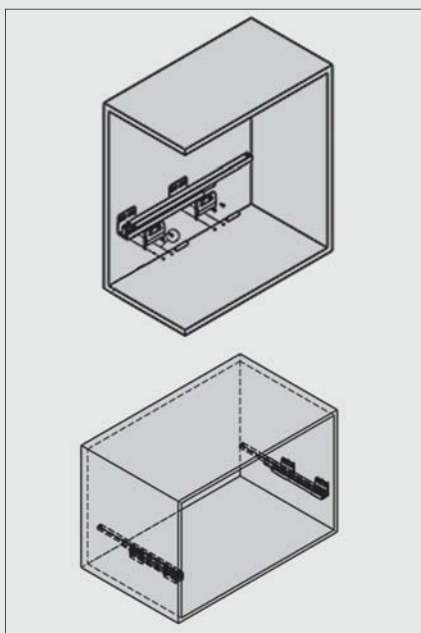

رک ریلی جای شلوار داخل کمد لباس با فریم چرم رنگ شتری سایز ۶۰

**J606**

رک ریلی جای شلوار داخل کمد لباس با فریم چرم رنگ شتری سایز ۹۰

**J607**

**توضیحات**

۱. رنگ شتری
۲. عرض ۶۰ و ۹۰
۳. تحمل وزن ۱۵ کیلوگرم
۴. با آرامبند
۵. فریم چرم

توجه داشته باشید حداقل عمق مورد نیاز ۵۰ میلی متر

کد	ارتفاع × عمق × عرض (CM)	عرض یونیت (CM)
J606	۵۶/۴ × ۴۷ × ۵/۵	۶۰
J607	۸۶/۴ × ۴۷ × ۵/۵	۹۰

۲. اکسسوری را روی ریل نصب نمایید.

۱. مطابق با ابعاد داده شده در تصویر زیر ریل ها را به بدنه یونیت متصل نمایید.

ابعاد فنی