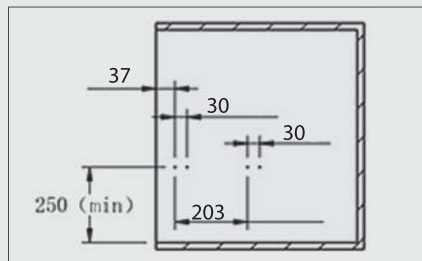

۲. عرض ۶۰ و ۹۰ و ۱۲۰

۳. طرح مخمل

۴. با آرامبند

توجه داشته باشید حداقل عمق مورد نیاز ۵۰۰ میلی متر

کد	ارتفاع × عمق × عرض (CM)	عرض یونیت (CM)
J323	۵۶/۴ × ۴۸/۵ × ۱۶	۶۰
J324	۸۶/۴ × ۴۸/۵ × ۱۶	۹۰
J325	۱۱۶/۴ × ۴۸/۵ × ۱۶	۱۲۰

۲. فریم را بر روی ریل قرار دهید و جا بزنید.

۱. مطابق با ابعاد داده شده در تصویر زیر ریل ها را به بدنه یونیت متصل نمایید.

ابعاد فنی