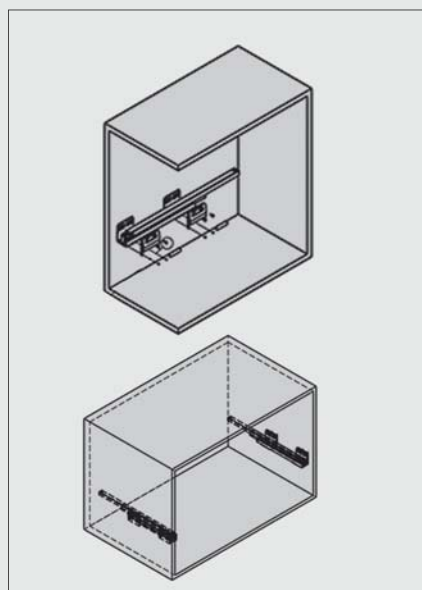

۲. عرض ۶۰ و ۹۰ و ۱۲۰

۳. طرح مخمل

۴. با آرامبند

توجه داشته باشید حداقل عمق مورد نیاز ۵۰۰ میلی متر

کد	ارتفاع × عمق × عرض (CM)	عرض یونیت (CM)
J323	۵۶/۴ × ۴۸/۵ × ۱۶	۶۰
J324	۸۶/۴ × ۴۸/۵ × ۱۶	۹۰
J325	۱۱۶/۴ × ۴۸/۵ × ۱۶	۱۲۰

۲. فریم را بر روی ریل قرار دهید و جا بزنید.

۱. مطابق با ابعاد داده شده در تصویر زیر ریل ها را به بدنه یونیت متصل نمایید.

ابعاد فنی