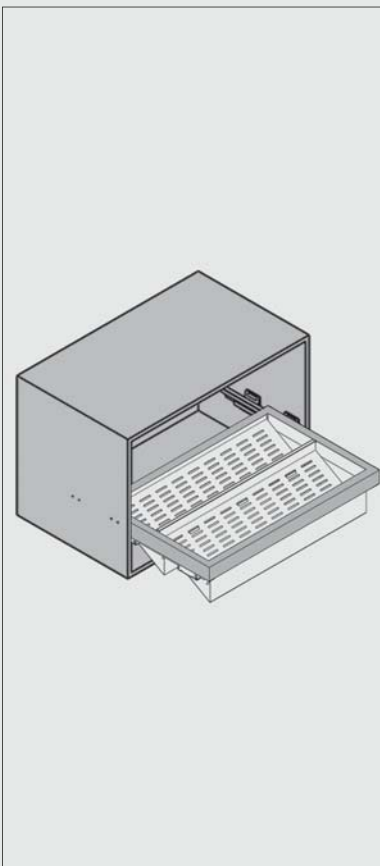

جا کفشی ریلی داخل کمد لباس رنگ مشکی سایز ۶۰

**J323**

جا کفشی ریلی داخل کمد لباس رنگ مشکی سایز ۹۰

**J324**

جا کفشی ریلی داخل کمد لباس رنگ مشکی سایز ۱۲۰

**J325**

**توضیحات**

۱. مشکی

۲. عرض ۶۰ و ۹۰ و ۱۲۰

۳. طرح مخمل

۴. با آرامبند

توجه داشته باشید حداقل عمق مورد نیاز ۵۰۰ میلی متر

کد	ارتفاع × عمق × عرض (CM)	عرض یونیت (CM)
J323	۵۶/۴ × ۴۸/۵ × ۱۶	۶۰
J324	۸۶/۴ × ۴۸/۵ × ۱۶	۹۰
J325	۱۱۶/۴ × ۴۸/۵ × ۱۶	۱۲۰

۲. فریم را بر روی ریل قرار دهید و جا بزنید.

۱. مطابق با ابعاد داده شده در تصویر زیر ریل ها را به بدنه یونیت متصل نمایید.

ابعاد فنی