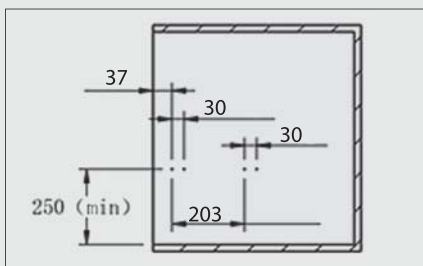

۲. عرض ۶۰ و ۹۰ و ۱۲۰

۳. طرح مخمل

۴. با آرامبند

توجه داشته باشید حداقل عمق مورد نیاز ۵۰۰ میلی متر

کد	ارتفاع × عمق × عرض (CM)	عرض یونیت (CM)
J320	۵۶/۴ × ۴۸/۵ × ۱۶/۵	۶۰
J321	۸۶/۴ × ۴۸/۵ × ۱۶/۵	۹۰
J322	۱۱۶/۴ × ۴۸/۵ × ۱۶/۵	۱۲۰

۲. فریم را بر روی ریل قرار دهید و جا بزنید.

۱. مطابق با ابعاد داده شده در تصویر زیر ریل ها را به بدنه یونیت متصل نمایید.

ابعاد فنی