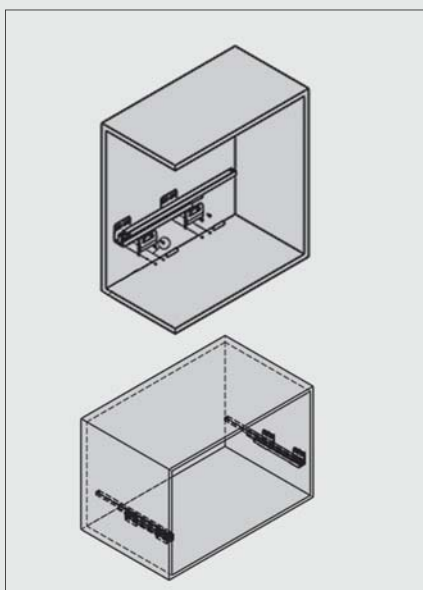

سبد حصیری ریلی داخل کمد لباس رنگ مشکی سایز ۶۰

J320

سبد حصیری ریلی داخل کمد لباس رنگ مشکی سایز ۹۰

J321

سبد حصیری ریلی داخل کمد لباس رنگ مشکی سایز ۱۲۰

J322

توضیحات

۱. مشکی

۲. عرض ۶۰ و ۹۰ و ۱۲۰

۳. طرح مخمل

۴. با آرامبند

توجه داشته باشید حداقل عمق مورد نیاز ۵۰۰ میلی متر

کد	ارتفاع × عمق × عرض (CM)	عرض یونیت (CM)
J320	۵۶/۴ × ۴۸/۵ × ۱۶/۵	۶۰
J321	۸۶/۴ × ۴۸/۵ × ۱۶/۵	۹۰
J322	۱۱۶/۴ × ۴۸/۵ × ۱۶/۵	۱۲۰

۲. فریم را بر روی ریل قرار دهید و جا بزنید.

۱. مطابق با ابعاد داده شده در تصویر زیر ریل ها را به بدنه یونیت متصل نمایید.

ابعاد فنی