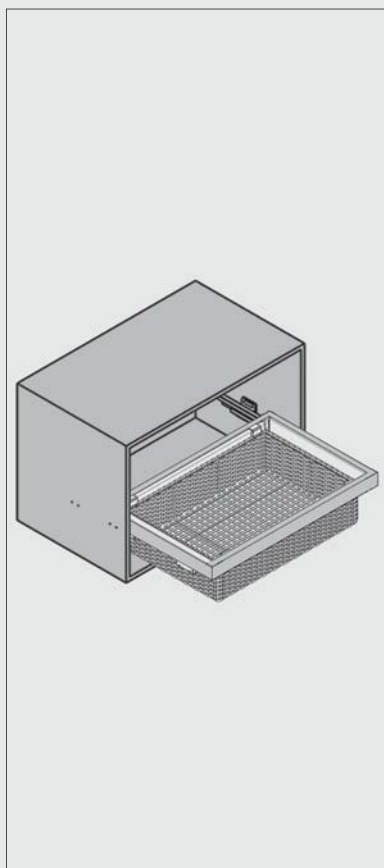

سبد حصیری ریلی داخل کمد لباس رنگ مشکی سایز ۶۰

J320

سبد حصیری ریلی داخل کمد لباس رنگ مشکی سایز ۹۰

J321

سبد حصیری ریلی داخل کمد لباس رنگ مشکی سایز ۱۲۰

J322

توضیحات

۱. مشکی

۲. عرض ۶۰ و ۹۰ و ۱۲۰

۳. طرح مخمل

۴. با آرامبند

توجه داشته باشید حداقل عمق مورد نیاز ۵۰۰ میلی متر

کد	ارتفاع × عمق × عرض (CM)	عرض یونیت (CM)
J320	۵۶/۴ × ۴۸/۵ × ۱۶/۵	۶۰
J321	۸۶/۴ × ۴۸/۵ × ۱۶/۵	۹۰
J322	۱۱۶/۴ × ۴۸/۵ × ۱۶/۵	۱۲۰

۲. فریم را بر روی ریل قرار دهید و جا بزنید.

۱. مطابق با ابعاد داده شده در تصویر زیر ریل ها را به بدنه یونیت متصل نمایید.

ابعاد فنی